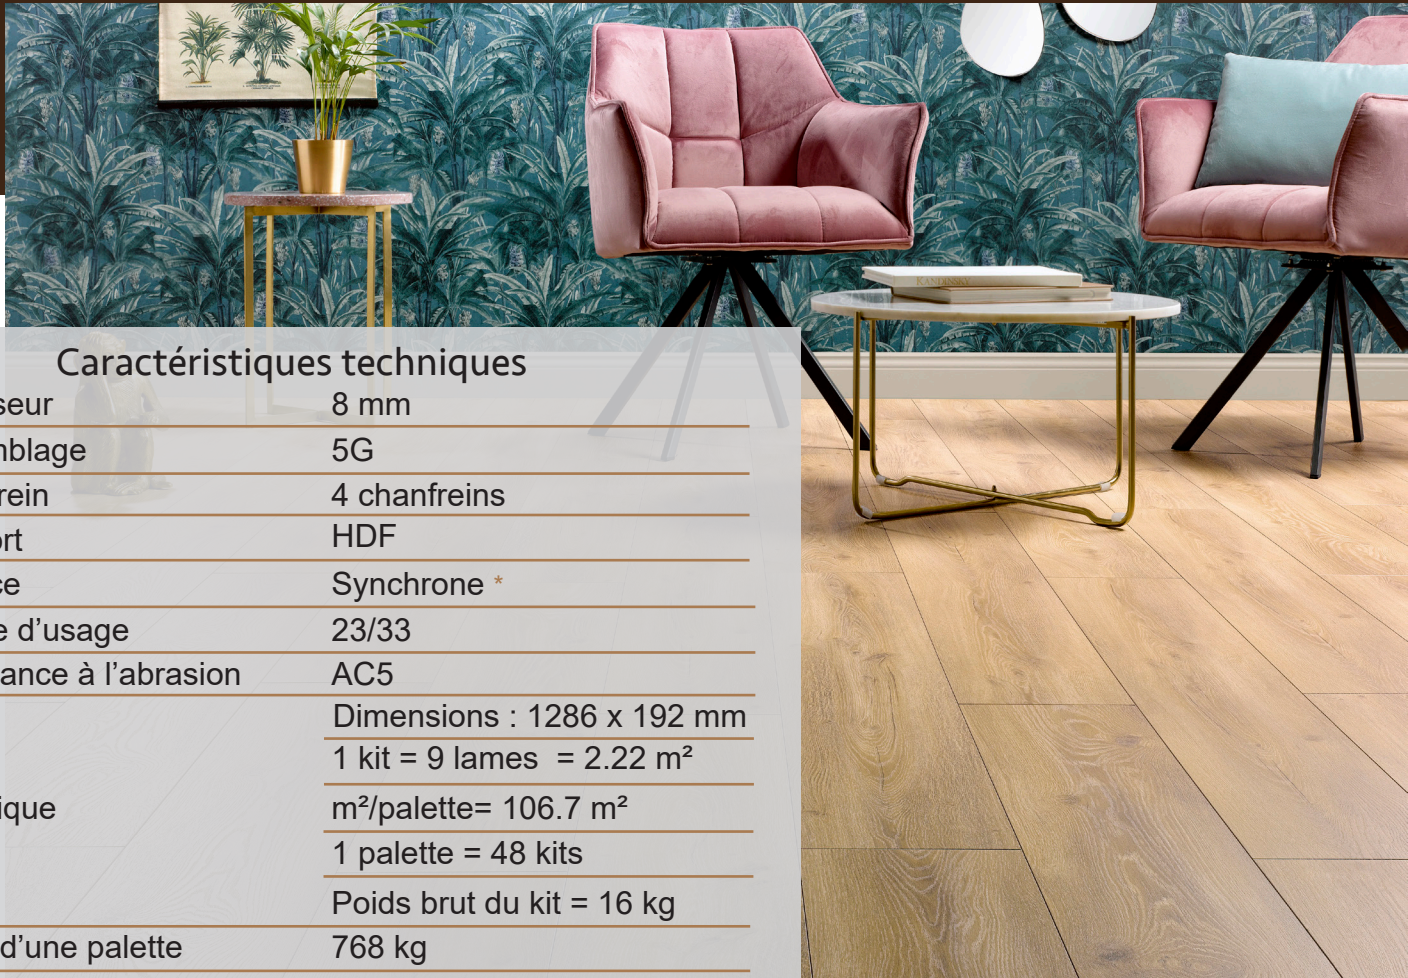

### Caractéristiques techniques

Épaisseur	8 mm
Assemblage	5G
Chanfrein	4 chanfreins
Support	HDF
Surface	Synchrone *
Classe d'usage	23/33
Résistance à l'abrasion	AC5
Logistique	Dimensions : 1286 x 192 mm
	1 kit = 9 lames = 2.22 m <sup>2</sup>
	m <sup>2</sup> /palette = 106.7 m <sup>2</sup>
	1 palette = 48 kits
Poids brut du kit = 16 kg	
Poids d'une palette	768 kg
Garantie	25 ans
Nombre de décors	18
Résistance au feu	CFL S1
Taux de formaldéhyde	E1
Résistance aux tâches EN 438-2-26	Groupe 1/2 : 5 - Groupe 3 : 4
Résistance brûlure de cigarettes - EN 438-2-18	Degré 4
Résistance à la lumière EN 438-2-16	Degré ≥ 6
Résistance thermique m <sup>2</sup> K/W	≤ 0,15